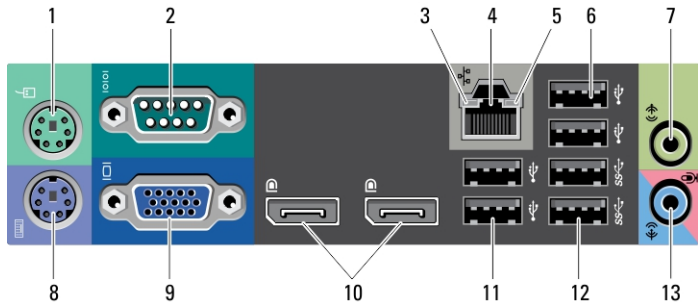

מארז קטן — תצוגת לוח אחורי

איור 5. תצוגת לוח אחורי של מארז קטן

8. מחבר מקלדת	1. מחבר עכבר
9. מחבר VGA	2. מחבר טורי
10. (שניים DisplayPort מחברי	3. נורית תקינות קישור
11.) (שניים USB 2.0 מחברי	4. מחבר רשת
12.) (שניים USB 3.0 מחברי	5. נורית פעילות רשת
13. מיקרופון/ (line-in) מחבר קו-כניסה	6.) (שניים USB 2.0 מחברי
	7.) (line-out) מחבר קו-יציאה