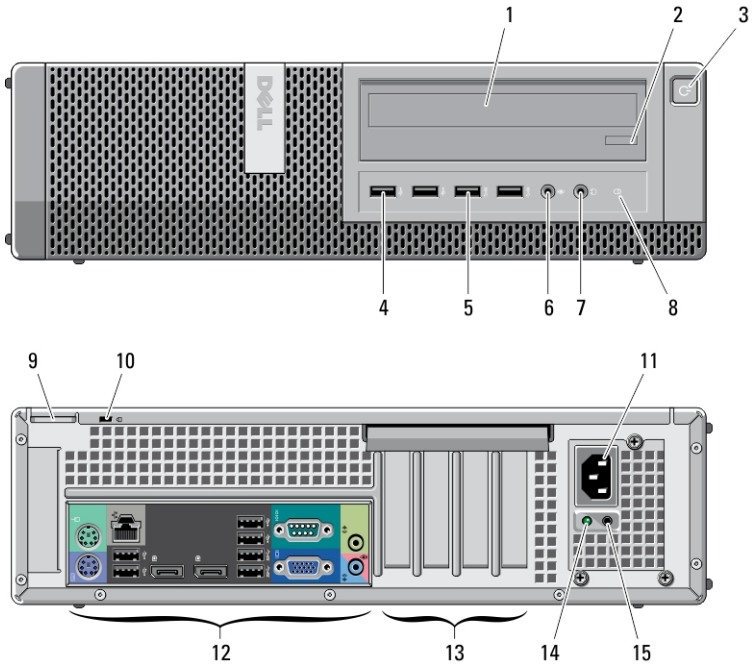

Dell OptiPlex 7010

מידע על התקנה ותכונות

אודות אזהרות

אזהרה: "אזהרה" מציינת אפשרות של נזק לרכוש, פגיעה גופנית או מוות.

מבט מלפנים ומאחור — Mini Tower

איור 1. מבט מלפנים ומבט מאחור על Mini Tower

6. לחצן הוצאה של כונן אופטי
7. (שניים) USB 2.0 מחברי
8. (שניים) USB 3.0 מחברי
9. נורית פעילות כונן
10. נורית אבחון ספק זרם

1. לחצן הפעלה, נורית הפעלה
2. (תא כונן אופטי) אופציונלי
3. מחבר אוזניות
4. מחבר מיקרופון
5. (כונן אופטי) אופציונלי

דגם תקינה: D05D, D09M, D03S, D01U
סוג תקינה: D05D002, D09M003, D03S002, D01U003
12 - 2011

07396KA00

- 15. חריץ כבל אבטחה
- 16. טבעת של מנעול תליה

- 11. לחצן אבחון ספק זרם
- 12. מחבר חשמל
- 13. מחברי הלוח האחורי
- 14. (חריצי כרטיס הרחבה) (ארבעה)

מחשב שולחני - מבט מלפנים ומאחור

איור 2. מבט מלפנים ומאחור על מחשב שולחני

ומחשב שולחני — מבט על הלוח האחורי Mini-Tower

איור 3. מבט על הלוח האחורי של מחשב בתצורת Mini Tower ומחשב שולחני

- | | |
|---------------------------------------|-----------------------------|
| 8. מחבר מקלדת | 1. מחבר עכבר |
| 9. (שניים USB 2.0 מחברי | 2. נורית שלמות קישור רשת |
| 10. (שניים DisplayPort מחברי | 3. מחבר רשת |
| 11. (שניים USB 3.0 מחברי | 4. נורית פעילות רשת |
| 12. מחבר VGA | 5. (שניים USB 2.0 מחברי |
| 13. מיקרופון/ (line-in) מחבר קו-כניסה | 6. מחבר טורי |
| | 7. (line-out) מחבר קו-יציאה |