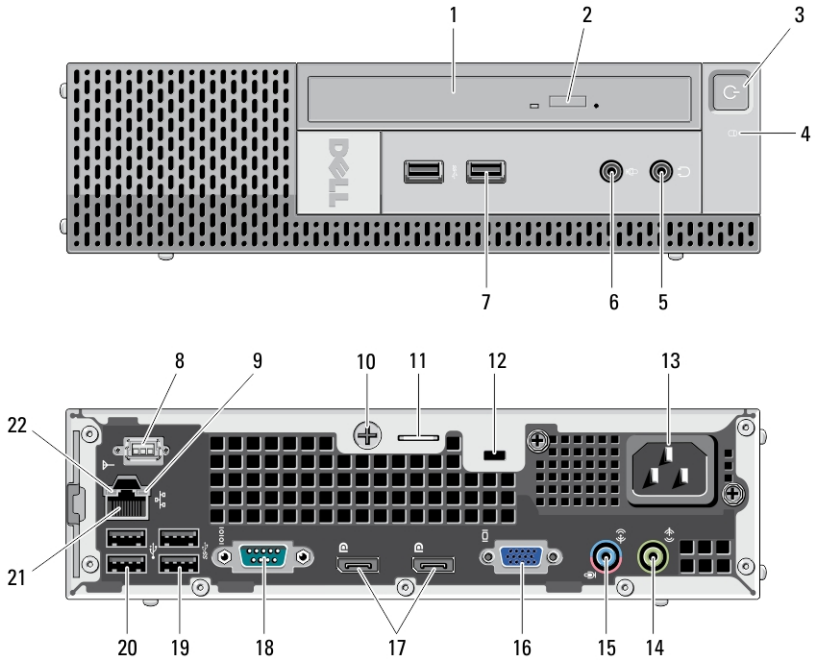

מארז קטן במיוחד — מבט מלפנים ומאחור

איור 6. מבט מלפנים ומאחור על מארז קטן במיוחד

13. מחבר חשמל	1. כונן אופטי
14. מחבר קו-יציאה (line-out)	2. לחצן הוצאה של כונן אופטי
15. מיקרופון/מחבר קו-כניסה (line-in)	3. לחצן הפעלה, נורית הפעלה
16. מחבר VGA	4. נורית פעילות כונן
17. (שניים) DisplayPort מחברי	5. מחבר אוזניות
18. מחבר טורי	6. מחבר מיקרופון
19. (שניים) USB 3.0 מחברי	7. (שניים) USB 3.0 מחברי
20. (שניים) USB 2.0 מחברי	8. (אופציונלית) Wi-Fi אנטנת
21. מחבר רשת	9. נורית פעילות רשת
22. נורית תקינות קישור	10. בורג תפוס
	11. טבעת של מנעול תליה
	12. חריץ כבל אבטחה