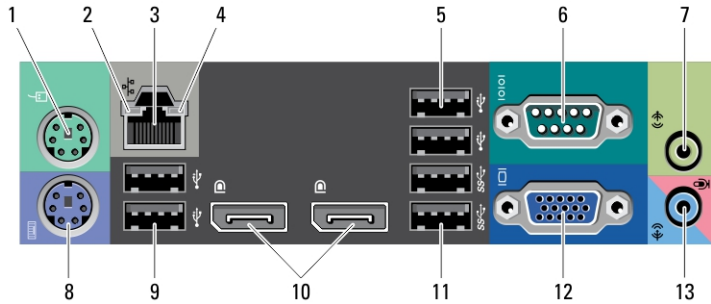

07396KA00

- 15. חריץ כבל אבטחה
- 16. טבעת של מנעול תליה

- 11. לחצן אבחון ספק זרם
- 12. מחבר חשמל
- 13. מחברי הלוח האחורי
- 14. (חריצי כרטיס הרחבה) (ארבעה)

מחשב שולחני - מבט מלפנים ומאחור

איור 2. מבט מלפנים ומאחור על מחשב שולחני

- | | |
|---------------------------------|-----------------------------|
| 8. נורית פעילות כונן | 1. כונן אופטי |
| 9. טבעת של מנעול תליה | 2. לחצן הוצאה של כונן אופטי |
| 10. חריץ כבל אבטחה | 3. לחצן הפעלה, נורית הפעלה |
| 11. מחבר חשמל | 4. (שניים) USB 2.0 מחברי |
| 12. מחברי הלוח האחורי | 5. (שניים) USB 3.0 מחברי |
| 13. (חריצי כרטיס הרחבה) (ארבעה) | 6. מחבר מיקרופון |
| 14. נורית אבחון ספק זרם | 7. מחבר אוזניות |

ומחשב שולחני — מבט על הלוח האחורי Mini-Tower

איור 3. מבט על הלוח האחורי של מחשב בתצורת Mini Tower ומחשב שולחני

- | | |
|---------------------------------------|-----------------------------|
| 8. מחבר מקלדת | 1. מחבר עכבר |
| 9. (שניים USB 2.0 מחברי | 2. נורית שלמות קישור רשת |
| 10. (שניים DisplayPort מחברי | 3. מחבר רשת |
| 11. (שניים USB 3.0 מחברי | 4. נורית פעילות רשת |
| 12. מחבר VGA | 5. (שניים USB 2.0 מחברי |
| 13. מיקרופון/ (line-in) מחבר קו-כניסה | 6. מחבר טורי |
| | 7. (line-out) מחבר קו-יציאה |

מארז קטן — מבט מלפנים ומבט מאחור

איור 4. מבט מלפנים ומאחור על מארז קטן

- | | |
|------------------------------------|-----------------------------|
| 9. טבעת של מנעול תליה | 1. כונן אופטי |
| 10. חריץ כבל אבטחה | 2. לחצן הוצאה של כונן אופטי |
| 11. מחבר חשמל | 3. לחצן הפעלה, נורית הפעלה |
| 12. לחצן אבחון ספק זרם | 4. (שניים) USB 2.0 מחברי |
| 13. נורית אבחון ספק זרם | 5. (שניים) USB 3.0 מחברי |
| 14. מחברי הלוח האחורי | 6. מחבר מיקרופון |
| 15. (חריצים לכרטיסי הרחבה) (שניים) | 7. מחבר אוזניות |
| | 8. נורית פעילות כונן |