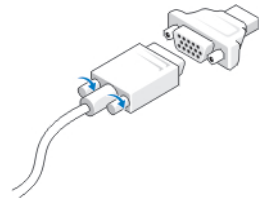

מארז קטן במיוחד — מבט מלפנים ומאחור

איור 6. מבט מלפנים ומאחור על מארז קטן במיוחד

- | | |
|--------------------------------------|-----------------------------|
| 13. מחבר חשמל | 1. כונן אופטי |
| 14. מחבר קו-יציאה (line-out) | 2. לחצן הוצאה של כונן אופטי |
| 15. מיקרופון/מחבר קו-כניסה (line-in) | 3. לחצן הפעלה, נורית הפעלה |
| 16. מחבר VGA | 4. נורית פעילות כונן |
| 17. (שניים) DisplayPort מחברי | 5. מחבר אוזניות |
| 18. מחבר טורי | 6. מחבר מיקרופון |
| 19. (שניים) USB 3.0 מחברי | 7. (שניים) USB 3.0 מחברי |
| 20. (שניים) USB 2.0 מחברי | 8. (אופציונלית) Wi-Fi אנטנת |
| 21. מחבר רשת | 9. נורית פעילות רשת |
| 22. נורית תקינות קישור | 10. בורג תפוס |
| | 11. טבעת של מנעול תליה |
| | 12. חריץ כבל אבטחה |

1. חבר את הצג באמצעות רק אחד מהכבלים הבאים:

איור 7. מתאם VGA

איור 8. כבל DisplayPort

איור 9. מתאם DisplayPort ל-VGA

2. חבר את מקלדת או עכבר ה-USB (אופציונלי).

איור 10. חיבור USB

3. חבר את כבל הרשת (אופציונלי).