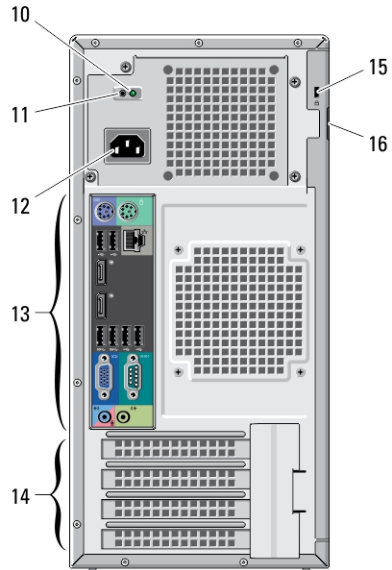

Dell OptiPlex 7010

מידע על התקנה ותכונות

אודות אזהרות

אזהרה: "אזהרה" מציינת אפשרות של נזק לרכוש, פגיעה גופנית או מוות.

מבט מלפנים ומאחור — Mini Tower

איור 1. מבט מלפנים ומבט מאחור על Mini Tower

6. לחצן הוצאה של כונן אופטי
7. (שניים) USB 2.0 מחברי
8. (שניים) USB 3.0 מחברי
9. נורית פעילות כונן
10. נורית אבחון ספק זרם

07396KA00

- 15. חריץ כבל אבטחה
- 16. טבעת של מנעול תליה

- 11. לחצן אבחון ספק זרם
- 12. מחבר חשמל
- 13. מחברי הלוח האחורי
- 14. (חריצי כרטיס הרחבה) (ארבעה)

מחשב שולחני - מבט מלפנים ומאחור

איור 2. מבט מלפנים ומאחור על מחשב שולחני

ומחשב שולחני — מבט על הלוח האחורי Mini-Tower

איור 3. מבט על הלוח האחורי של מחשב בתצורת Mini Tower ומחשב שולחני

- | | |
|---------------------------------------|-----------------------------|
| 8. מחבר מקלדת | 1. מחבר עכבר |
| 9. (שניים USB 2.0 מחברי | 2. נורית שלמות קישור רשת |
| 10. (שניים DisplayPort מחברי | 3. מחבר רשת |
| 11. (שניים USB 3.0 מחברי | 4. נורית פעילות רשת |
| 12. מחבר VGA | 5. (שניים USB 2.0 מחברי |
| 13. מיקרופון/ (line-in) מחבר קו-כניסה | 6. מחבר טורי |
| | 7. (line-out) מחבר קו-יציאה |

הערה:

פיזור חום מחושב לפי ההספק הנקוב של ספק הזרם.

מארז קטן במיוחד	מארז קטן	מחשב שולחני	Mini-Tower	מידות פיזיות
237 מ"מ (9.33 אינץ')	290 מ"מ (11.42 אינץ')	360 מ"מ (14.17 אינץ')	360 מ"מ (14.17 אינץ')	גובה
65 מ"מ (2.56 אינץ')	93 מ"מ (3.66 אינץ')	102 מ"מ (4.02 אינץ')	175 מ"מ (6.89 אינץ')	רוחב
240 מ"מ (9.44 אינץ')	312 מ"מ (12.28 אינץ')	410 מ"מ (16.14 אינץ')	417 מ"מ (16.42 אינץ')	עומק
3.30 ק"ג (7.28 ליברות)	6.00 ק"ג (13.22 ליברות)	7.90 ק"ג (17.42 ליברות)	9.40 ק"ג (20.72 ליברות)	משקל (מינימלי)