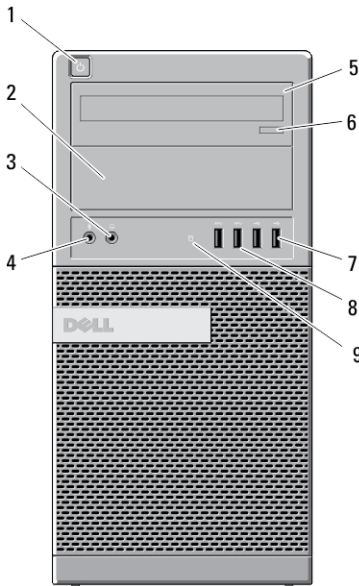

Dell OptiPlex 7010

מידע על התקנה ותכונות

אודות אזהרות

אזהרה: "אזהרה" מציינת אפשרות של נזק לרכוש, פגיעה גופנית או מוות.

מבט מלפנים ומאחור — Mini Tower

איור 1. מבט מלפנים ומבט מאחור על Mini Tower

6. לחצן הוצאה של כונן אופטי
7. (שניים) USB 2.0 מחברי
8. (שניים) USB 3.0 מחברי
9. נורית פעילות כונן
10. נורית אבחון ספק זרם

ומחשב שולחני — מבט על הלוח האחורי Mini-Tower

איור 3. מבט על הלוח האחורי של מחשב בתצורת Mini Tower ומחשב שולחני

- | | |
|---------------------------------------|-----------------------------|
| 8. מחבר מקלדת | 1. מחבר עכבר |
| 9. (שניים USB 2.0 מחברי | 2. נורית שלמות קישור רשת |
| 10. (שניים DisplayPort מחברי | 3. מחבר רשת |
| 11. (שניים USB 3.0 מחברי | 4. נורית פעילות רשת |
| 12. מחבר VGA | 5. (שניים USB 2.0 מחברי |
| 13. מיקרופון/ (line-in) מחבר קו-כניסה | 6. מחבר טורי |
| | 7. (line-out) מחבר קו-יציאה |