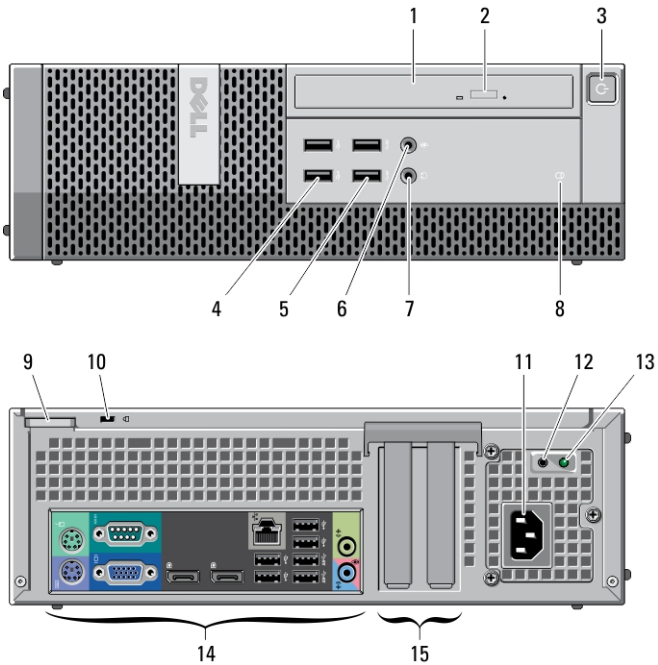

07396KA00

- 15. חריץ כבל אבטחה
- 16. טבעת של מנעול תליה

- 11. לחצן אבחון ספק זרם
- 12. מחבר חשמל
- 13. מחברי הלוח האחורי
- 14. (חריצי כרטיס הרחבה) (ארבעה)

מחשב שולחני - מבט מלפנים ומאחור

איור 2. מבט מלפנים ומאחור על מחשב שולחני

- | | |
|---------------------------------|-----------------------------|
| 8. נורית פעילות כונן | 1. כונן אופטי |
| 9. טבעת של מנעול תליה | 2. לחצן הוצאה של כונן אופטי |
| 10. חריץ כבל אבטחה | 3. לחצן הפעלה, נורית הפעלה |
| 11. מחבר חשמל | 4. (שניים) USB 2.0 מחברי |
| 12. מחברי הלוח האחורי | 5. (שניים) USB 3.0 מחברי |
| 13. (חריצי כרטיס הרחבה) (ארבעה) | 6. מחבר מיקרופון |
| 14. נורית אבחון ספק זרם | 7. מחבר אוזניות |

ומחשב שולחני — מבט על הלוח האחורי Mini-Tower

איור 3. מבט על הלוח האחורי של מחשב בתצורת Mini Tower ומחשב שולחני

- | | |
|---------------------------------------|-----------------------------|
| 8. מחבר מקלדת | 1. מחבר עכבר |
| 9. (שניים USB 2.0 מחברי | 2. נורית שלמות קישור רשת |
| 10. (שניים DisplayPort מחברי | 3. מחבר רשת |
| 11. (שניים USB 3.0 מחברי | 4. נורית פעילות רשת |
| 12. מחבר VGA | 5. (שניים USB 2.0 מחברי |
| 13. מיקרופון/ (line-in) מחבר קו-כניסה | 6. מחבר טורי |
| | 7. (line-out) מחבר קו-יציאה |

מארז קטן — מבט מלפנים ומבט מאחור

איור 4. מבט מלפנים ומאחור על מארז קטן

- | | |
|------------------------------------|-----------------------------|
| 9. טבעת של מנעול תליה | 1. כונן אופטי |
| 10. חריץ כבל אבטחה | 2. לחצן הוצאה של כונן אופטי |
| 11. מחבר חשמל | 3. לחצן הפעלה, נורית הפעלה |
| 12. לחצן אבחון ספק זרם | 4. (שניים) USB 2.0 מחברי |
| 13. נורית אבחון ספק זרם | 5. (שניים) USB 3.0 מחברי |
| 14. מחברי הלוח האחורי | 6. מחבר מיקרופון |
| 15. (חריצים לכרטיסי הרחבה) (שניים) | 7. מחבר אוזניות |
| | 8. נורית פעילות כונן |