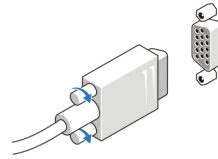

מארז קטן במיוחד — מבט מלפנים ומאחור

איור 6. מבט מלפנים ומאחור על מארז קטן במיוחד

- | | |
|--------------------------------------|-----------------------------|
| 13. מחבר חשמל | 1. כונן אופטי |
| 14. מחבר קו-יציאה (line-out) | 2. לחצן הוצאה של כונן אופטי |
| 15. מיקרופון/מחבר קו-כניסה (line-in) | 3. לחצן הפעלה, נורית הפעלה |
| 16. מחבר VGA | 4. נורית פעילות כונן |
| 17. (שניים) DisplayPort מחברי | 5. מחבר אוזניות |
| 18. מחבר טורי | 6. מחבר מיקרופון |
| 19. (שניים) USB 3.0 מחברי | 7. (שניים) USB 3.0 מחברי |
| 20. (שניים) USB 2.0 מחברי | 8. (אופציונלית) Wi-Fi אנטנת |
| 21. מחבר רשת | 9. נורית פעילות רשת |
| 22. נורית תקינות קישור | 10. בורג תפוס |
| | 11. טבעת של מנעול תליה |
| | 12. חריץ כבל אבטחה |

1. חבר את הצג באמצעות רק אחד מהכבלים הבאים:

איור 7. מתאם VGA

איור 8. כבל DisplayPort

איור 9. מתאם DisplayPort ל-VGA

2. חבר את מקלדת או עכבר ה-USB (אופציונלי).

איור 10. חיבור USB

3. חבר את כבל הרשת (אופציונלי).